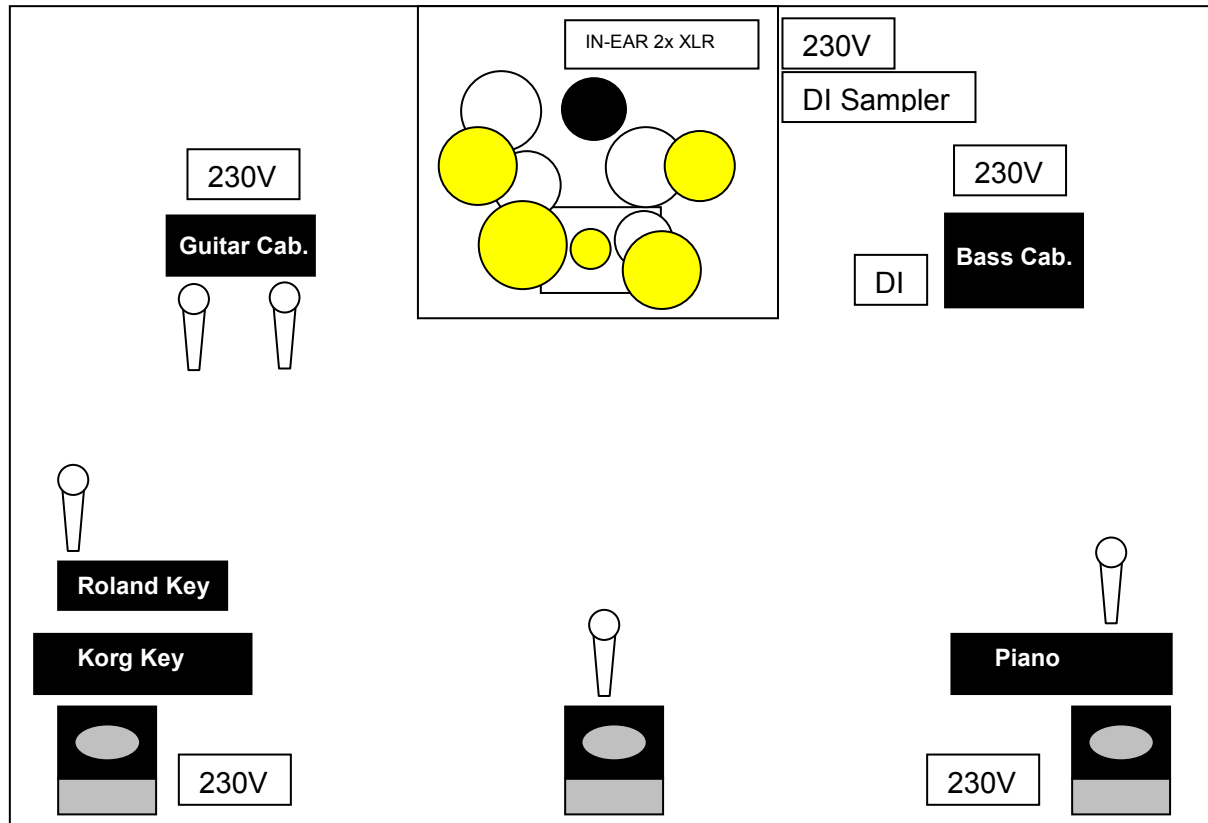

Techrider Booze

Stageplot

Booze bring:

- 1x Digital Mischpult
- 1x Monitoring für Band
- 1x Miksatz für Band

Wir benötigen:

- 1x Multicore 24/8
- 1x Mik Stativ klein
- 6x Mik Stativ gross
- 1x Satz XLR Kabel für ganze Band
- 7x DI Box